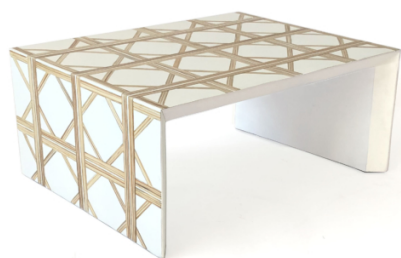

MESA0133 - MESA DE CENTRO PEQUEÑA «CANNAGE»

PVP RECOMENDADO: 390€

ID: MESA0133

Descripción

MESA DE CENTRO PEQUEÑA DE MADERA Y LACA COLOR BLANCO CON MARQUETERÍA DE BAMBÚ EN FORMA DE REJILLA

Color

BLANCO Y NATURAL

Medidas

ANCHO: 70 CM.

FONDO: 55 CM.

ALTO: 30 CM.

Otras características:

PORTES ESPAÑA PENINSULAR, BALEARES Y PORTUGAL INCLUIDOS.

OTROS DESTINOS CONSULTAR.